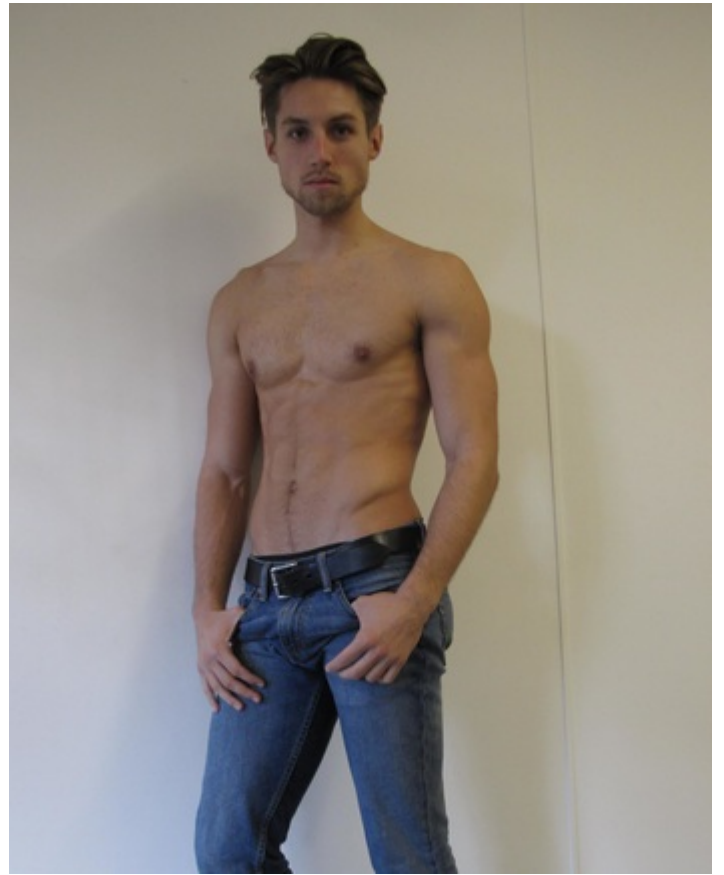

**Alex B**

**Height:** 186cm - 6' 1" **Waist:** 81cm - 32" **Inseam:** 81cm - 32"

**Suit Size:** 42 **Eye Color:** green **Hair Color:** blonde **Shoe Size:** 42

**Neck:** 41cm - 16" **Sleeve:** 79cm - 31"

## Alex B

**Height:** 186cm - 6' 1" **Waist:** 81cm - 32" **Inseam:** 81cm - 32" **Suit Size:** 42 **Eye Color:** green **Hair Color:** blonde **Shoe Size:** 42 **Neck:** 41cm - 16" **Sleeve:** 79cm - 31"