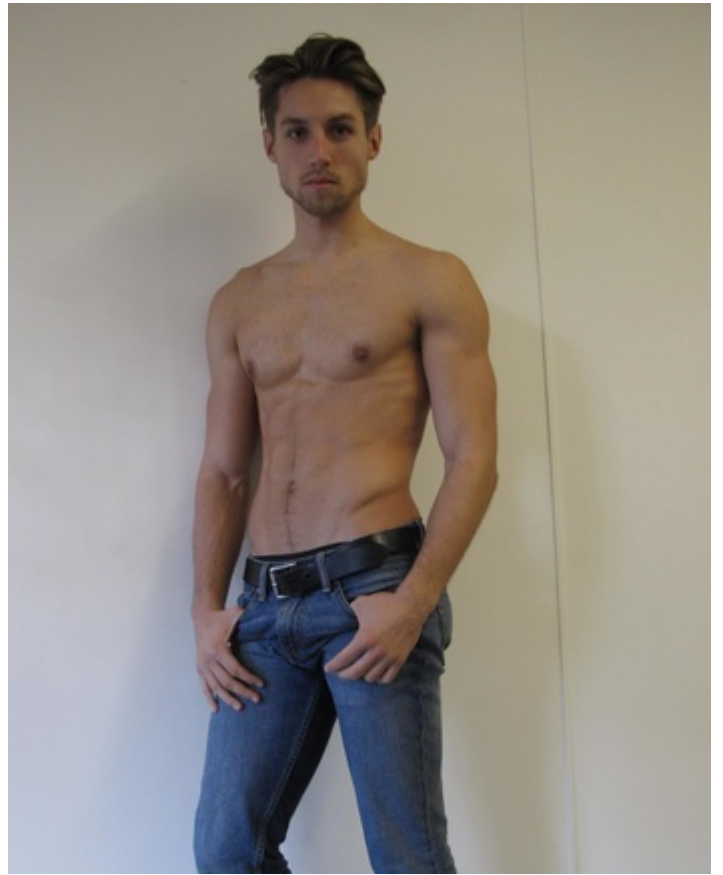

**Alex B**

**Height:** 186cm - 6' 1" **Waist:** 81cm - 32" **Inseam:** 81cm - 32"

**Suit Size:** 42 **Eye Color:** green **Hair Color:** blonde **Shoe Size:** 42

**Neck:** 41cm - 16" **Sleeve:** 79cm - 31"

## Alex B

**Height:** 186cm - 6' 1" **Waist:** 81cm - 32" **Inseam:** 81cm - 32" **Suit Size:** 42 **Eye Color:** green **Hair Color:** blonde **Shoe Size:** 42 **Neck:** 41cm - 16" **Sleeve:** 79cm - 31"