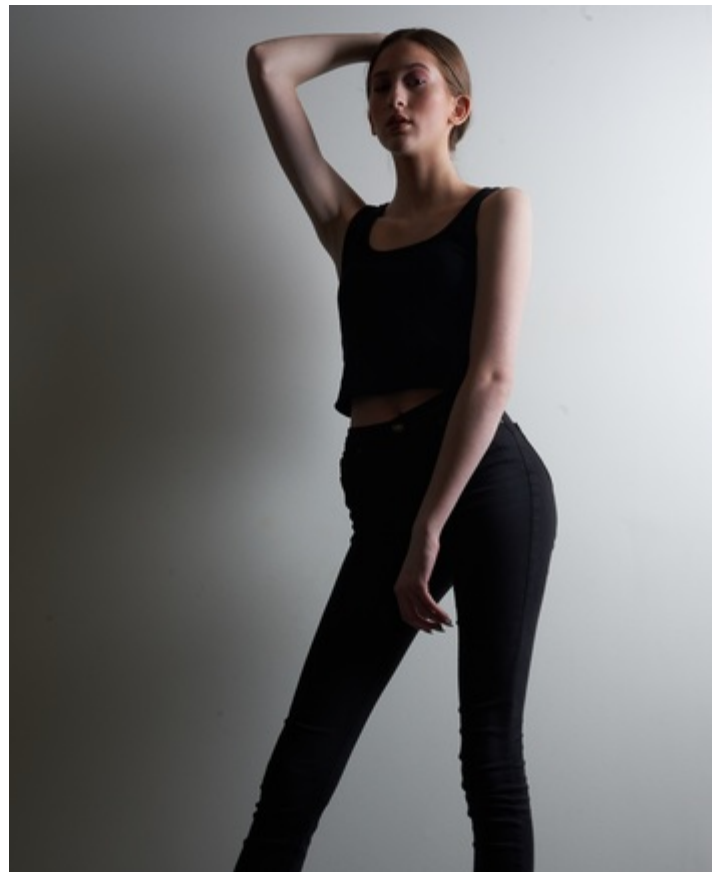

**Danielle D**

**Height:** 178cm - 5' 10" **Bust:** 77cm - 30.5" **Waist:** 64cm - 25" **Hips:** 86cm - 34" **Eye Color:** hazel **Hair Color:** dark blonde **Shoe Size:** 7-7.5

**Danielle D**

**Height:** 178cm - 5' 10" **Bust:** 77cm - 30.5" **Waist:** 64cm - 25" **Hips:** 86cm - 34" **Eye Color:** hazel **Hair Color:** dark blonde **Shoe Size:** 7-7.5