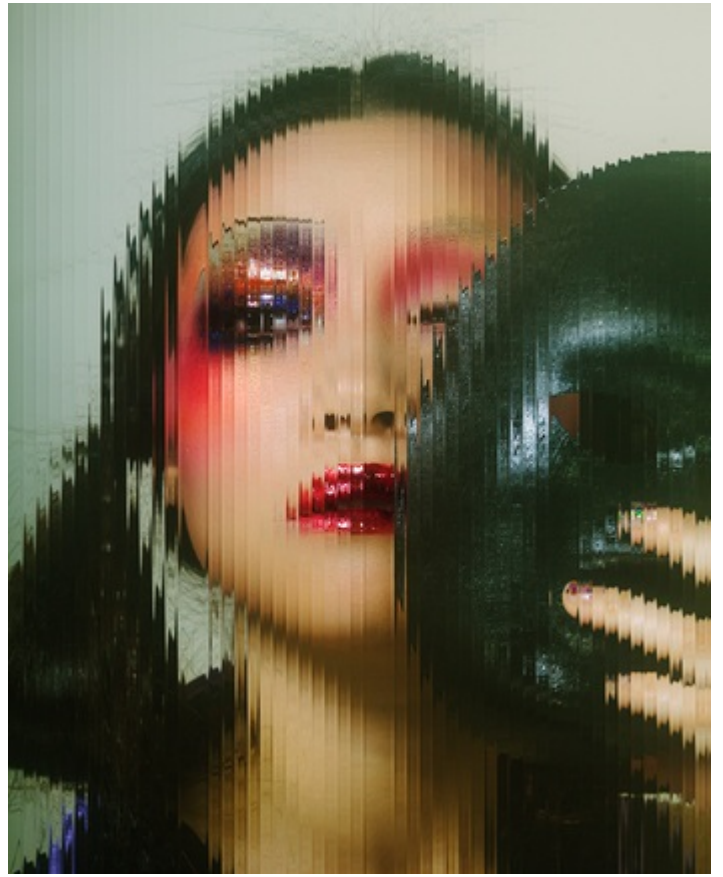

Miffy H

Height: 178cm - 5' 10" **Bust:** 81cm - 32" **Waist:** 64cm - 25" **Hips:** 87cm - 34.5" **Dress Size:** USA: 2-4, EUR: 30-32 **Eye Color:** brown
Hair Color: brown **Shoe Size:** 7

Miffy H

Height: 178cm - 5' 10" **Bust:** 81cm - 32" **Waist:** 64cm - 25" **Hips:** 87cm - 34.5" **Dress Size:** USA: 2-4, EUR: 30-32 **Eye Color:** brown **Hair Color:** brown **Shoe Size:** 7