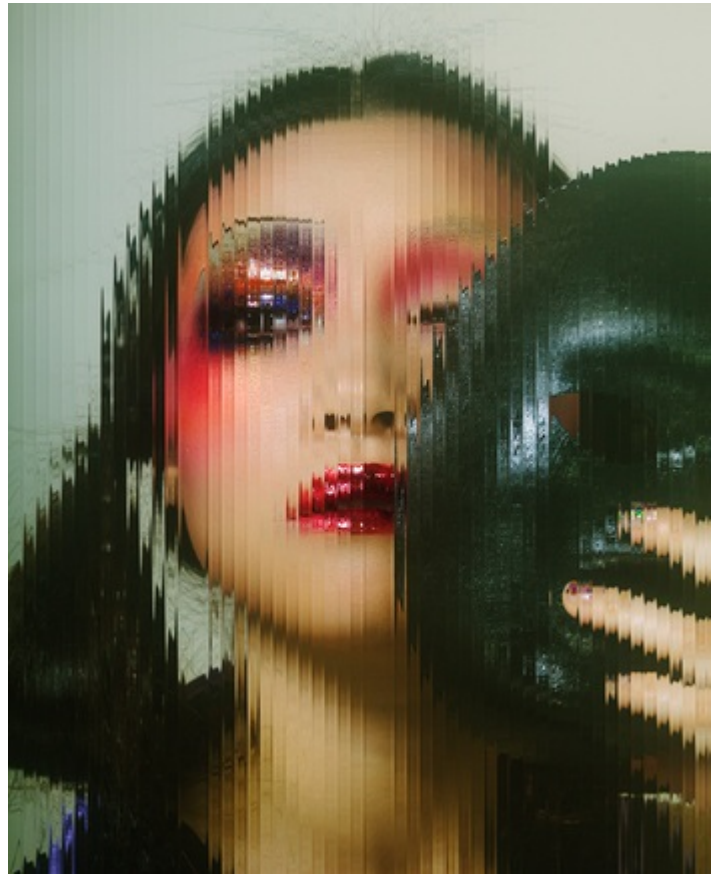

**Miffy H**

**Height:** 178cm - 5' 10" **Bust:** 81cm - 32" **Waist:** 64cm - 25" **Hips:** 87cm - 34.5" **Dress Size:** USA: 2-4, EUR: 30-32 **Eye Color:** brown  
**Hair Color:** brown **Shoe Size:** 7

## Miffy H

**Height:** 178cm - 5' 10" **Bust:** 81cm - 32" **Waist:** 64cm - 25" **Hips:** 87cm - 34.5" **Dress Size:** USA: 2-4, EUR: 30-32 **Eye Color:** brown **Hair Color:** brown **Shoe Size:** 7

150-220 Cambie Street, Vancouver B.C. V6B 2M9 604-688-0261