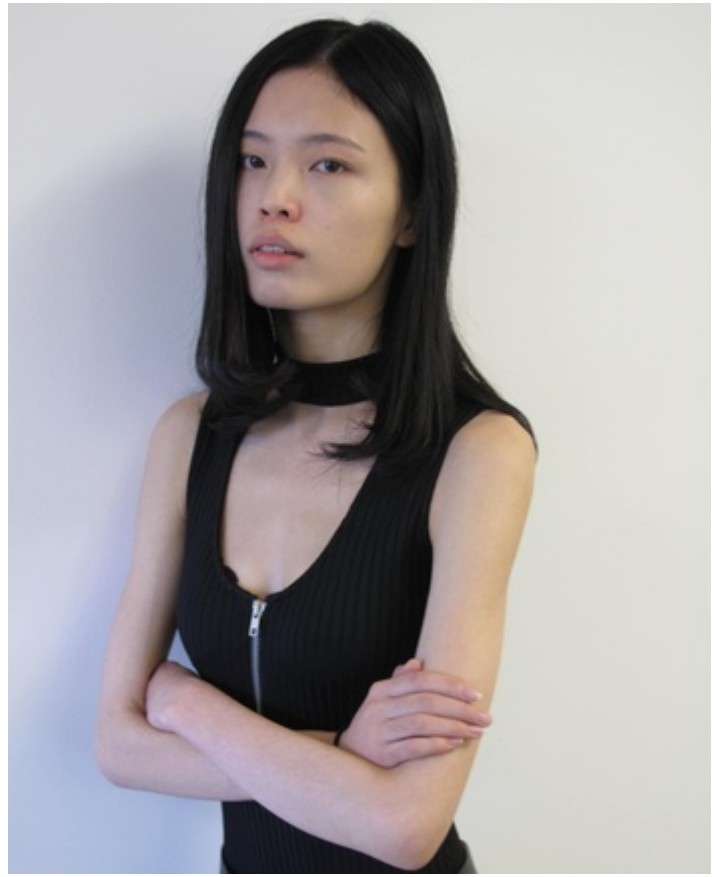

**Rui S**

**Height:** 174cm - 5' 8.5" **Bust:** 73cm - 28.5" **Waist:** 56cm - 22" **Hips:** 79cm - 31" **Eye Color:** brown **Hair Color:** black **Shoe Size:** 6

## Rui S

**Height:** 174cm - 5' 8.5" **Bust:** 73cm - 28.5" **Waist:** 56cm - 22" **Hips:** 79cm - 31" **Eye Color:** brown **Hair Color:** black **Shoe Size:** 6

150-220 Cambie Street, Vancouver B.C. V6B 2M9 604-688-0261