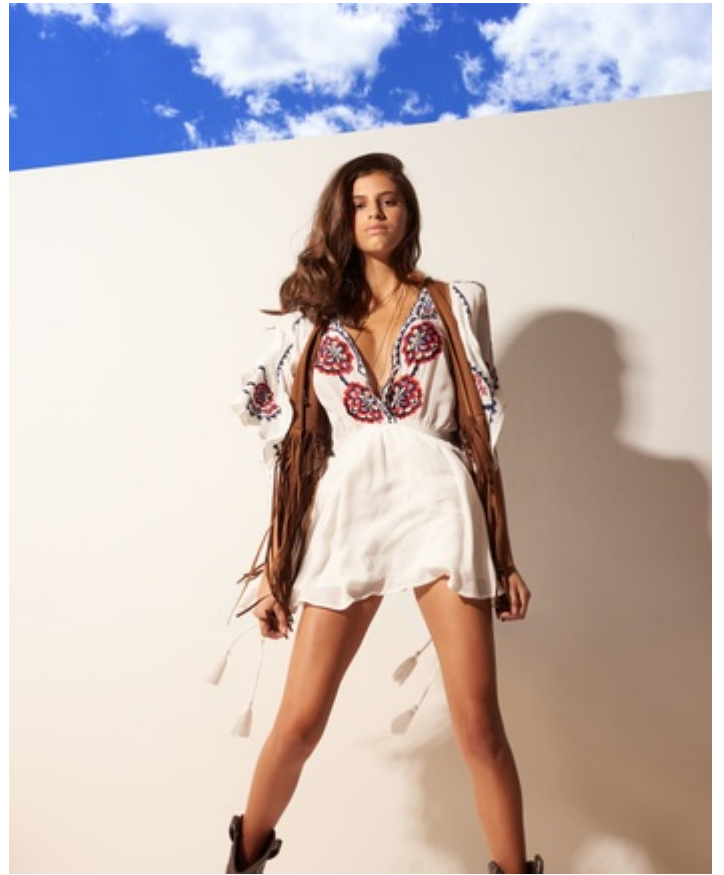

**Tamara J**

**Height:** 183cm - 6' 0" **Bust:** 92cm - 36" **Cup:** D **Waist:** 71cm - 28"  
**Hips:** 99cm - 39" **Dress Size:** USA: 0-1, EUR: 28-29 **Eye Color:** brown  
**Hair Color:** brown **Shoe Size:** 8.5

## Tamara J

**Height:** 183cm - 6' 0" **Bust:** 92cm - 36" **Cup:** D **Waist:** 71cm - 28" **Hips:** 99cm - 39" **Dress Size:** USA: 0-1, EUR: 28-29 **Eye Color:** brown **Hair Color:** brown **Shoe Size:** 8.5