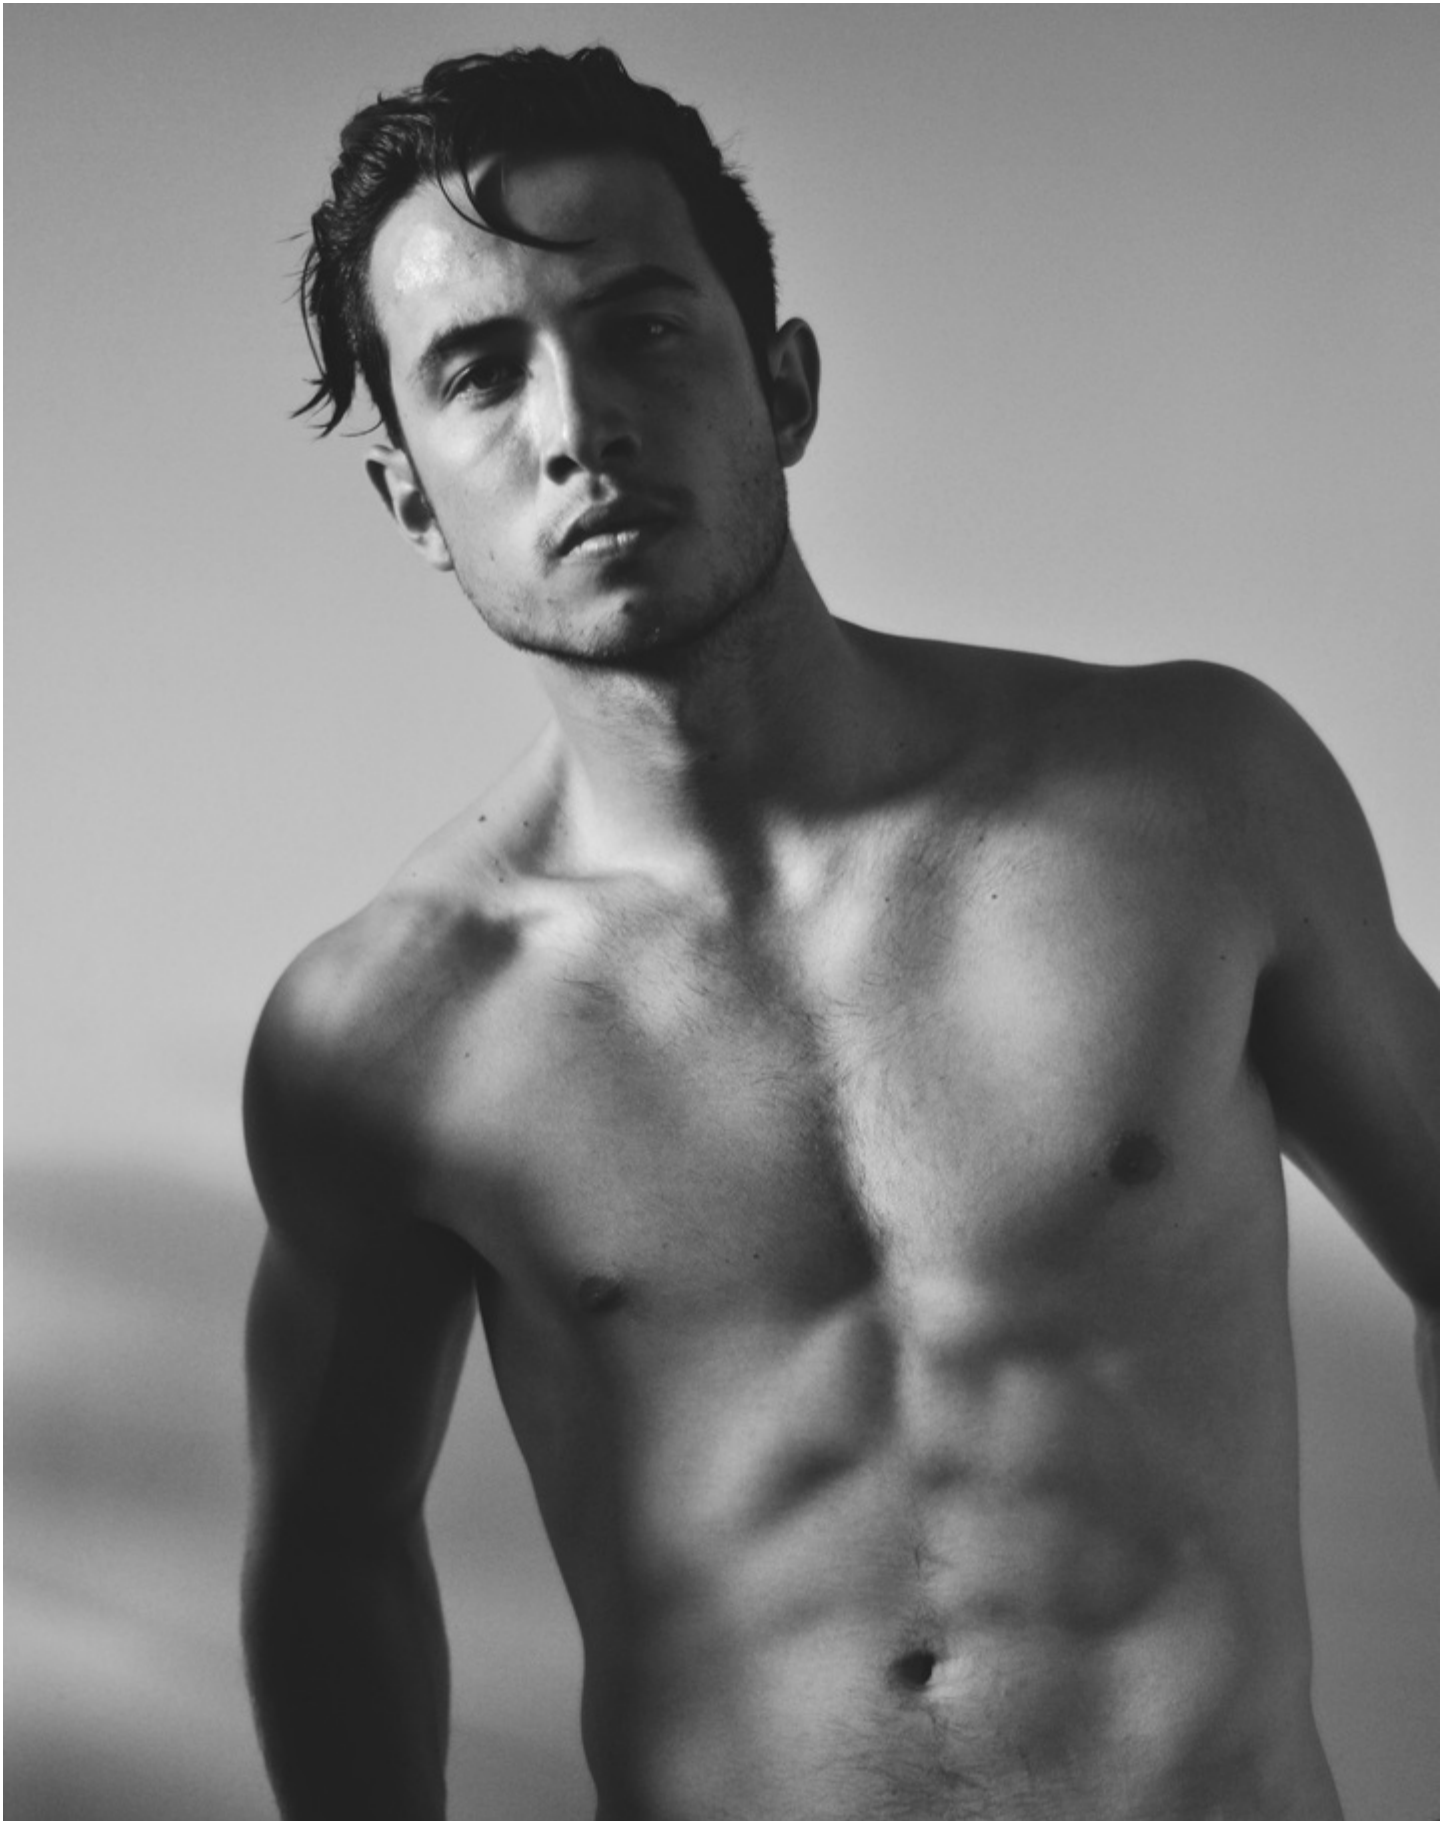

### **Tony G**

**Height:** 181cm - 5' 11" **Waist:** 79cm - 31" **Inseam:** 81cm - 32" **Suit Size:** 38 **Eye Color:** brown **Hair Color:** black **Shoe Size:** 10.5 **Suit Cut:** regular **Neck:** 37cm - 14.5" **Sleeve:** 87cm - 34.5"

## **Tony G**

**Height:** 181cm - 5' 11" **Waist:** 79cm - 31" **Inseam:** 81cm - 32" **Suit Size:** 38 **Eye Color:** brown **Hair Color:** black **Shoe Size:** 10.5 **Suit Cut:** regular **Neck:** 37cm - 14.5" **Sleeve:** 87cm - 34.5"