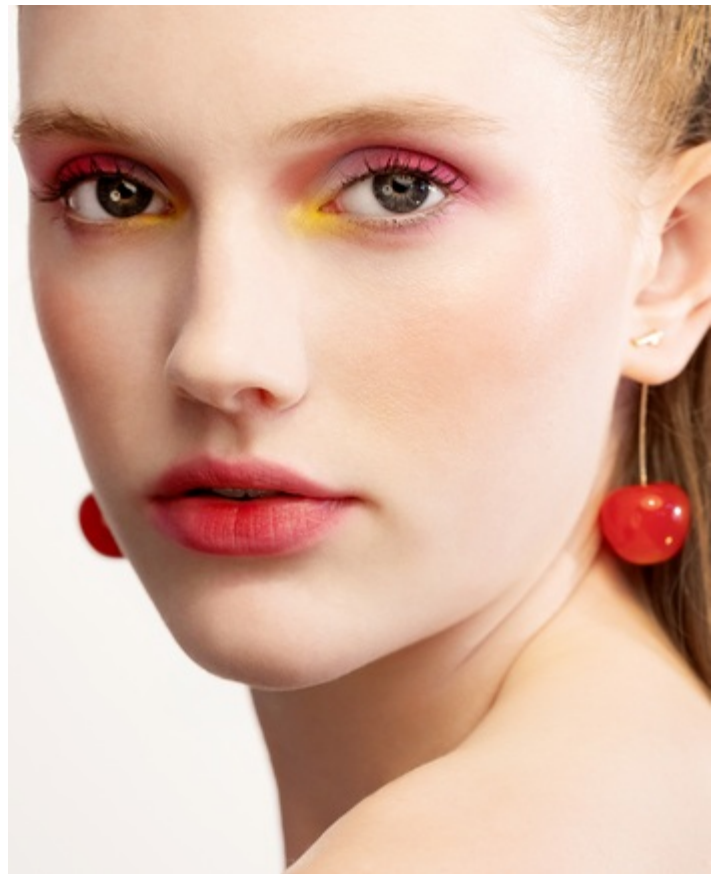

**Brenna M**

**Height:** 176cm - 5' 9" **Bust:** 83cm - 32.5" **Waist:** 61cm - 24" **Hips:** 86cm  
- 34" **Eye Color:** blue **Hair Color:** blonde **Shoe Size:** 8.5-9

## **Brenna M**

**Height:** 176cm - 5' 9" **Bust:** 83cm - 32.5" **Waist:** 61cm - 24" **Hips:** 86cm - 34" **Eye Color:** blue **Hair Color:** blonde **Shoe Size:** 8.5-9

150-220 Cambie Street, Vancouver B.C. V6B 2M9 604-688-0261