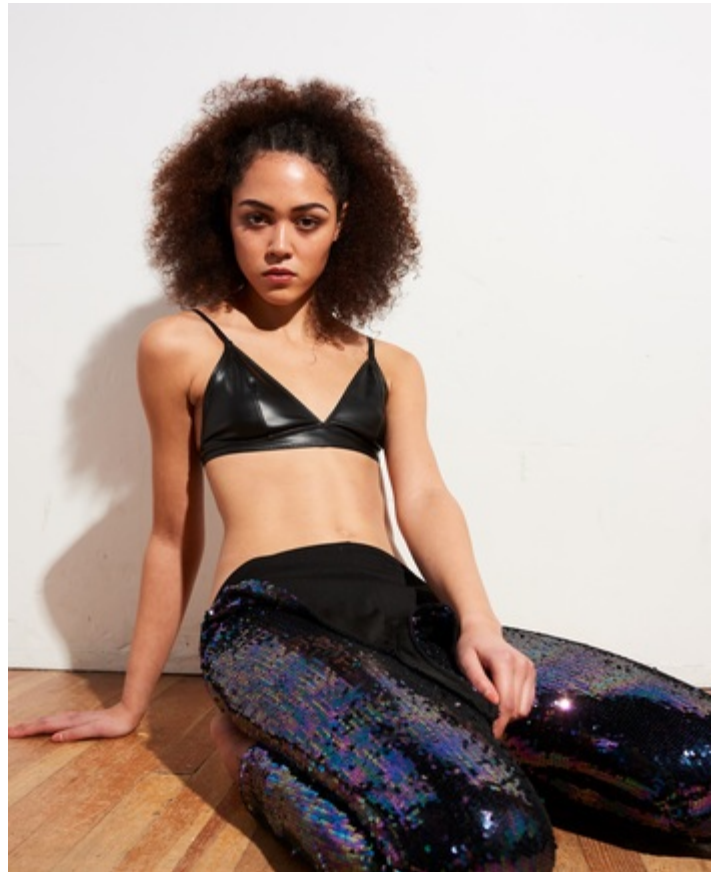

Chloe H

Height: 179cm - 5' 10.5" **Bust:** 80cm - 31.5" **Cup:** A **Waist:** 66cm - 26"
Hips: 91cm - 36" **Dress Size:** USA: 2-4, EUR: 30-32 **Eye Color:** brown
Hair Color: brown red **Shoe Size:** 9

Chloe H

Height: 179cm - 5' 10.5" **Bust:** 80cm - 31.5" **Cup:** A **Waist:** 66cm - 26" **Hips:** 91cm - 36" **Dress Size:** USA: 2-4, EUR: 30-32 **Eye Color:** brown **Hair Color:** brown red **Shoe Size:** 9