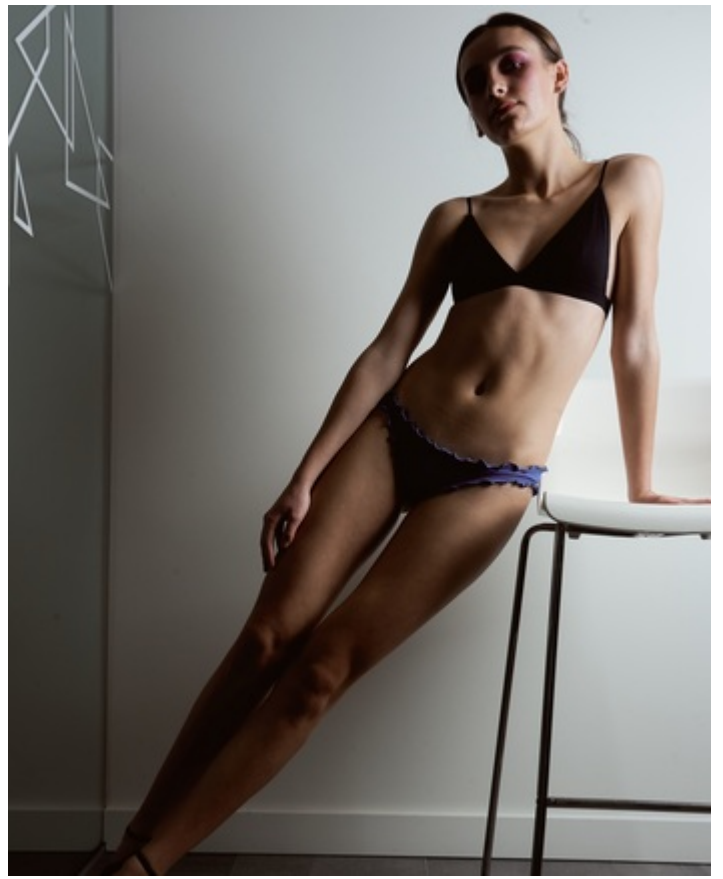

Ella T

Height: 177cm - 5' 9.5" **Bust:** 84cm - 33" **Waist:** 66cm - 26" **Hips:** 93cm
- 36.5" **Eye Color:** brown **Hair Color:** brown **Shoe Size:** 8.5

Ella T

Height: 177cm - 5' 9.5" **Bust:** 84cm - 33" **Waist:** 66cm - 26" **Hips:** 93cm - 36.5" **Eye Color:** brown **Hair Color:** brown **Shoe Size:** 8.5