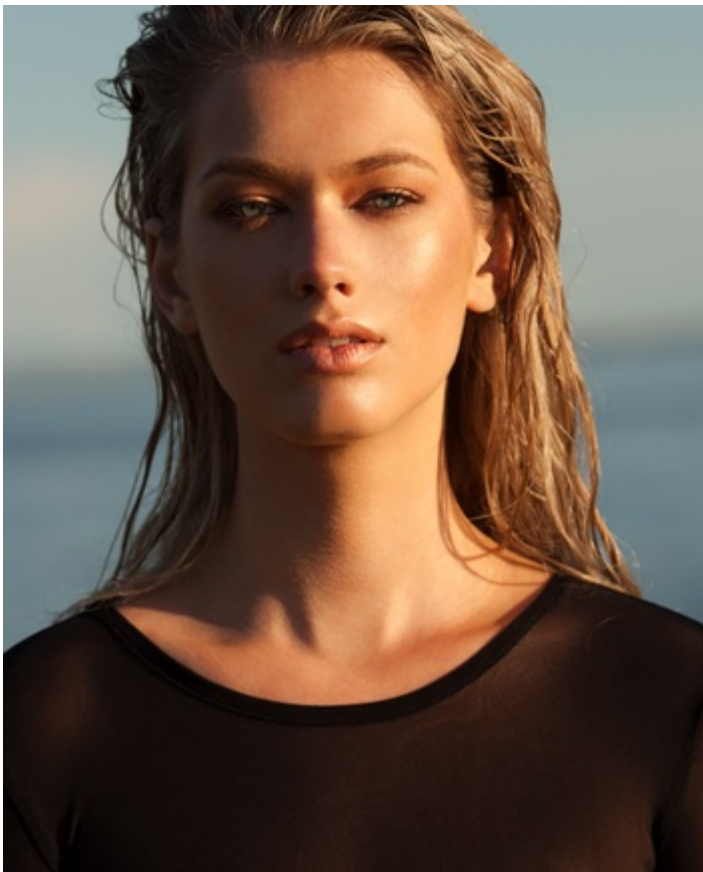

**Emily M**

**Height:** 179cm - 5' 10.5" **Bust:** 85cm - 33.5" **Cup:** B **Waist:** 68cm - 27"  
**Hips:** 95cm - 37.5" **Dress Size:** USA: 6-8, EUR: 34-36 **Eye Color:** blue  
**Hair Color:** blonde **Shoe Size:** 9.5

## Emily M

**Height:** 179cm - 5' 10.5" **Bust:** 85cm - 33.5" **Cup:** B **Waist:** 68cm - 27" **Hips:** 95cm - 37.5" **Dress Size:** USA: 6-8, EUR: 34-36 **Eye Color:** blue **Hair Color:** blonde **Shoe Size:** 9.5