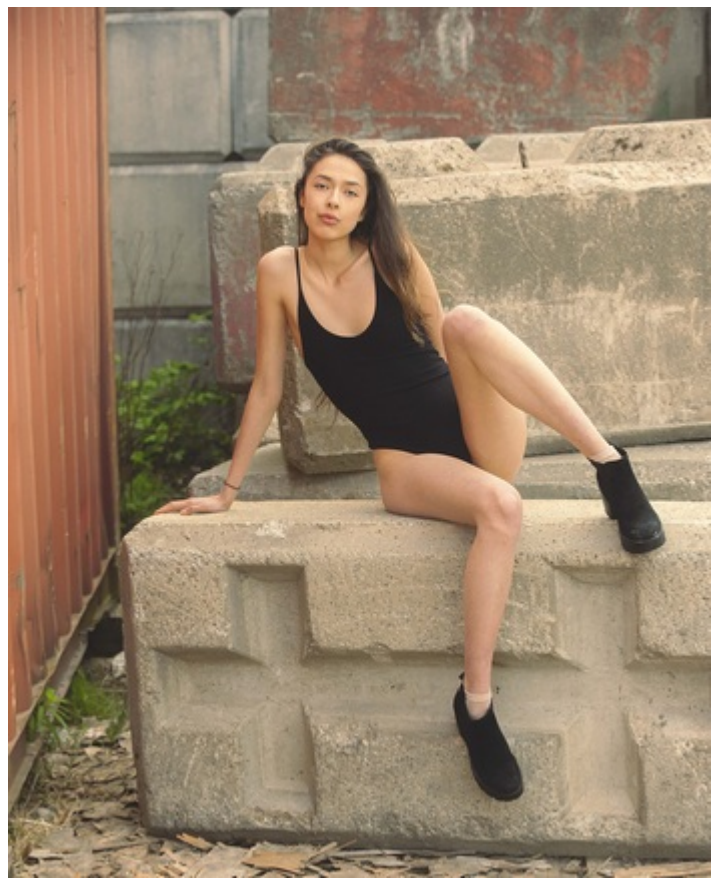

Francesca S

Height: 178cm - 5' 10" **Bust:** 80cm - 31.5" **Waist:** 66cm - 26" **Hips:** 91cm - 36" **Inseam:** 80cm - 31.5" **Dress Size:** USA: 2-4, EUR: 30-32
Eye Color: brown **Hair Color:** brown **Shoe Size:** 7.5

150-220 Cambie Street, Vancouver B.C. V6B 2M9 604-688-0261

Francesca S

Height: 178cm - 5' 10" **Bust:** 80cm - 31.5" **Waist:** 66cm - 26" **Hips:** 91cm - 36" **Inseam:** 80cm - 31.5" **Dress Size:** USA: 2-4, EUR: 30-32 **Eye Color:** brown **Hair Color:** brown **Shoe Size:** 7.5