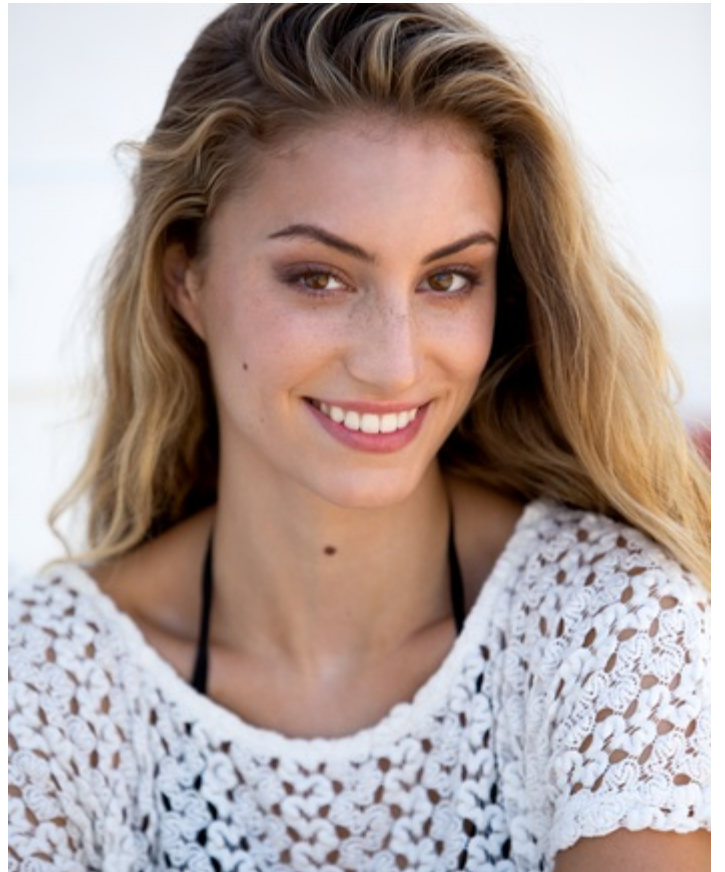

Gabrielle B

Height: 176cm - 5' 9" **Bust:** 80cm - 31.5" **Waist:** 60cm - 23.5" **Hips:** 84cm - 33" **Dress Size:** USA: 2, EUR: 30 **Eye Color:** brown **Hair Color:** brown **Shoe Size:** 6.5

Gabrielle B

Height: 176cm - 5' 9" **Bust:** 80cm - 31.5" **Waist:** 60cm - 23.5" **Hips:** 84cm - 33" **Dress Size:** USA: 2, EUR: 30
Eye Color: brown **Hair Color:** brown **Shoe Size:** 6.5

150-220 Cambie Street, Vancouver B.C. V6B 2M9 604-688-0261