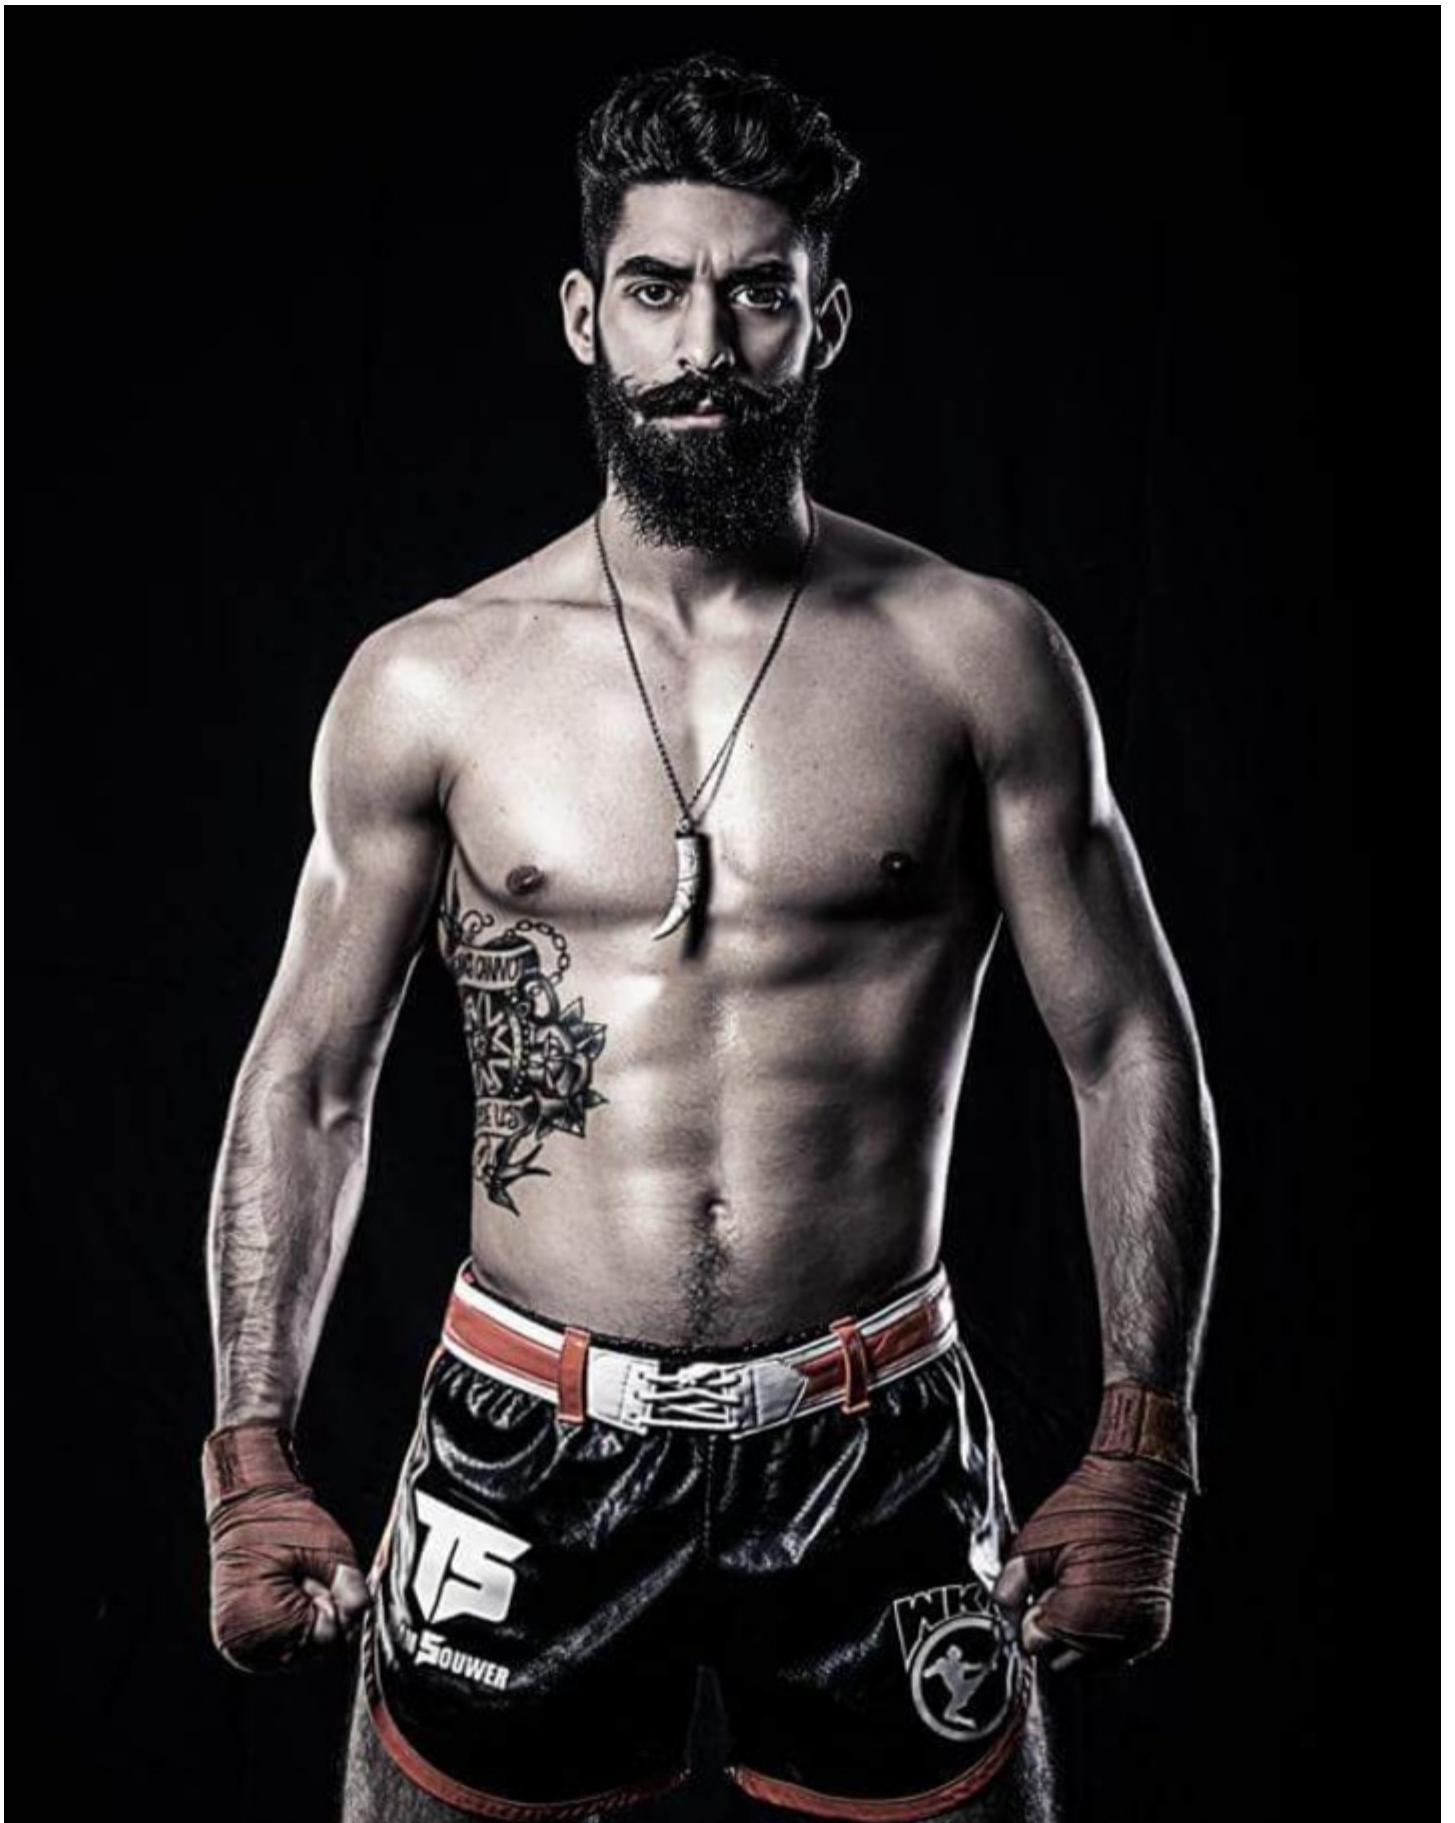

**Josh J**

**Height:** 181cm - 5' 11" **Waist:** 81cm - 32" **Suit Size:** 42 **Eye Color:** brown **Hair Color:** black **Shoe Size:** 11

## Josh J

Height: 181cm - 5' 11"    Waist: 81cm - 32"    Suit Size: 42    Eye Color: brown    Hair Color: black    Shoe Size: 11

150-220 Cambie Street, Vancouver B.C. V6B 2M9 604-688-0261