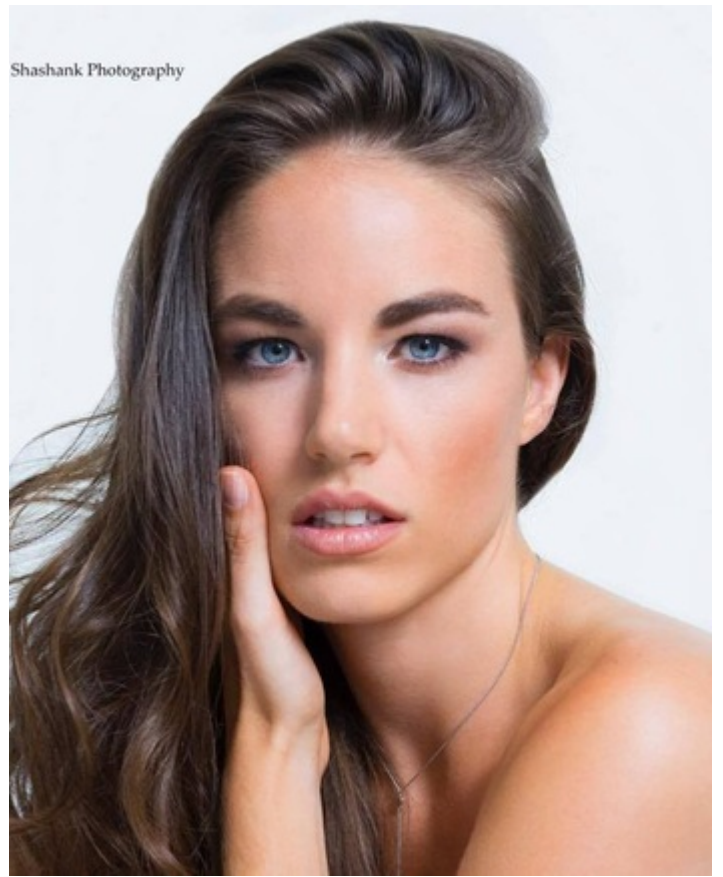

Kathleen M

Height: 176cm - 5' 9" **Bust:** 86cm - 34" **Cup:** B **Waist:** 67cm - 26.5"
Hips: 97cm - 38" **Dress Size:** USA: 4, EUR: 32 **Eye Color:** blue
Hair Color: brown **Shoe Size:** 8.5

150-220 Cambie Street, Vancouver B.C. V6B 2M9 604-688-0261

Kathleen M

Height: 176cm - 5' 9" **Bust:** 86cm - 34" **Cup:** B **Waist:** 67cm - 26.5" **Hips:** 97cm - 38" **Dress Size:** USA: 4, EUR: 32 **Eye Color:** blue **Hair Color:** brown **Shoe Size:** 8.5