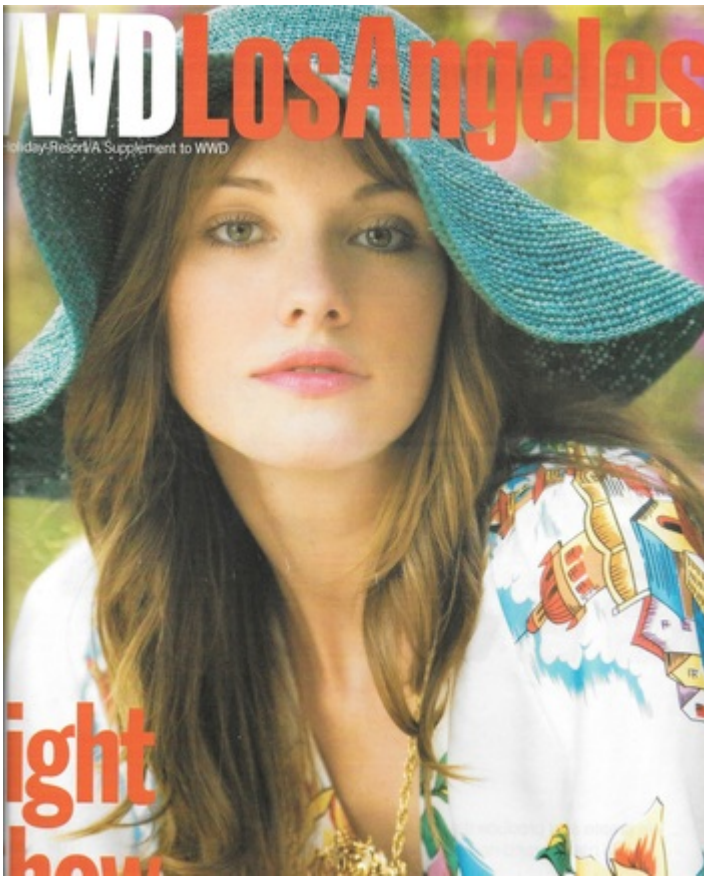

Morgan M

Height: 178cm - 5' 10" **Bust:** 86cm - 34" **Cup:** B **Waist:** 68cm - 27"

Hips: 89cm - 35" **Dress Size:** USA: 4, EUR: 32 **Eye Color:** hazel

Hair Color: brown red **Shoe Size:** 10

150-220 Cambie Street, Vancouver B.C. V6B 2M9 604-688-0261

Morgan M

Height: 178cm - 5' 10" **Bust:** 86cm - 34" **Cup:** B **Waist:** 68cm - 27" **Hips:** 89cm - 35" **Dress Size:** USA: 4, EUR: 32 **Eye Color:** hazel **Hair Color:** brown red **Shoe Size:** 10