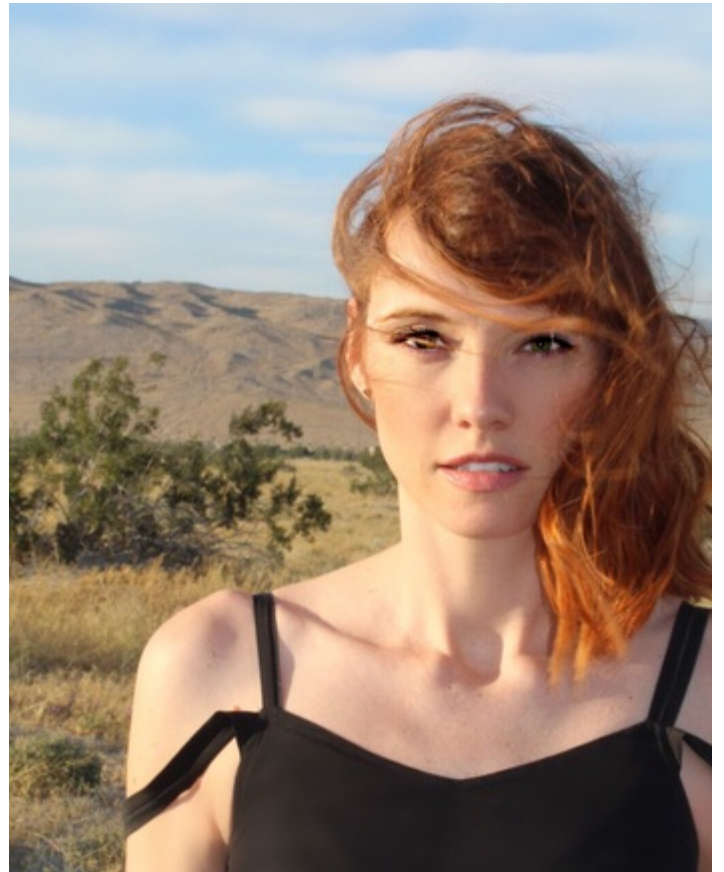

Morgan M

Height: 178cm - 5' 10" **Bust:** 86cm - 34" **Cup:** B **Waist:** 68cm - 27"

Hips: 89cm - 35" **Dress Size:** USA: 4, EUR: 32 **Eye Color:** hazel

Hair Color: brown red **Shoe Size:** 10

150-220 Cambie Street, Vancouver B.C. V6B 2M9 604-688-0261

Morgan M

Height: 178cm - 5' 10" **Bust:** 86cm - 34" **Cup:** B **Waist:** 68cm - 27" **Hips:** 89cm - 35" **Dress Size:** USA: 4, EUR: 32 **Eye Color:** hazel **Hair Color:** brown red **Shoe Size:** 10