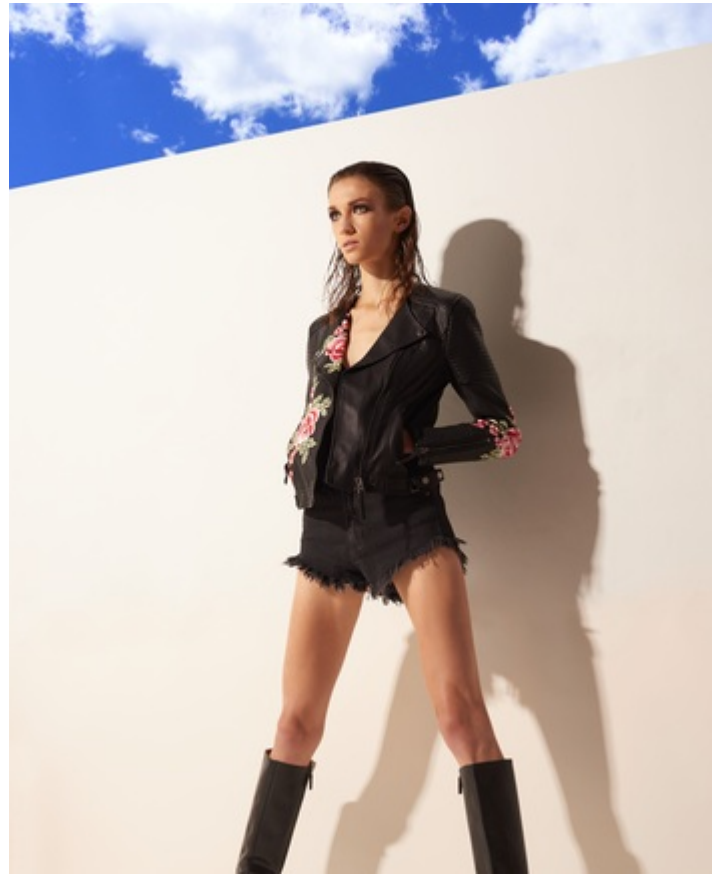

Rebecca S

Height: 176cm - 5' 9" **Bust:** 82cm - 32.5" **Cup:** A **Waist:** 61cm - 24"

Hips: 86cm - 34" **Dress Size:** USA: 2, EUR: 30 **Eye Color:** green

Hair Color: brown **Shoe Size:** 9

Rebecca S

Height: 176cm - 5' 9" **Bust:** 82cm - 32.5" **Cup:** A **Waist:** 61cm - 24" **Hips:** 86cm - 34" **Dress Size:** USA: 2, EUR: 30 **Eye Color:** green **Hair Color:** brown **Shoe Size:** 9