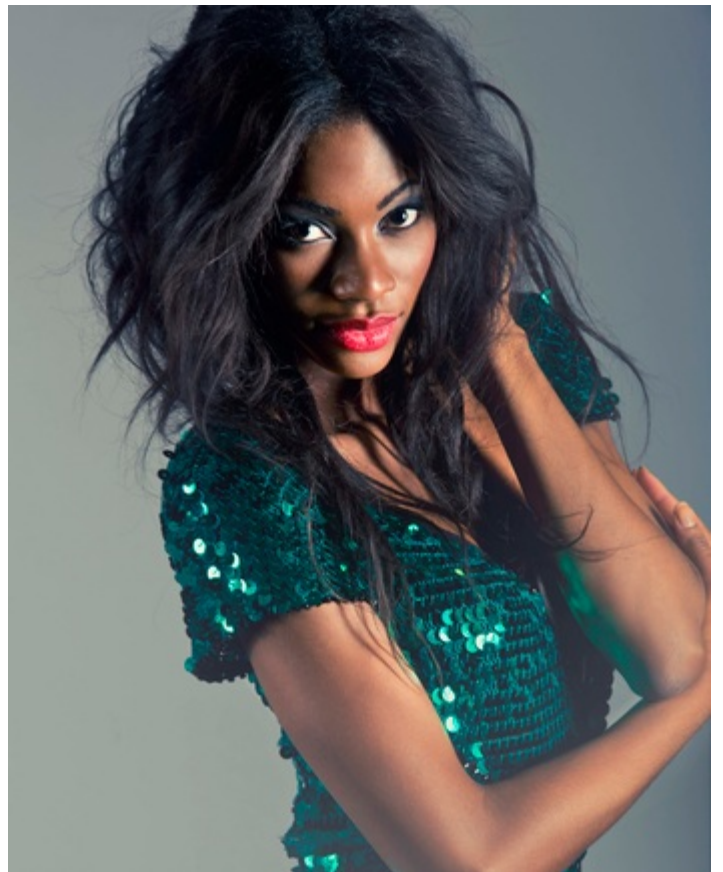

Shaleen S

Height: 173cm - 5' 8" **Bust:** 81cm - 32" **Cup:** B **Waist:** 62cm - 24.5"
Hips: 95cm - 37.5" **Eye Color:** dark brown **Hair Color:** dark brown
Shoe Size: 9.5/10

Shaleen S

Height: 173cm - 5' 8" **Bust:** 81cm - 32" **Cup:** B **Waist:** 62cm - 24.5" **Hips:** 95cm - 37.5" **Eye Color:** dark brown **Hair Color:** dark brown **Shoe Size:** 9.5/10