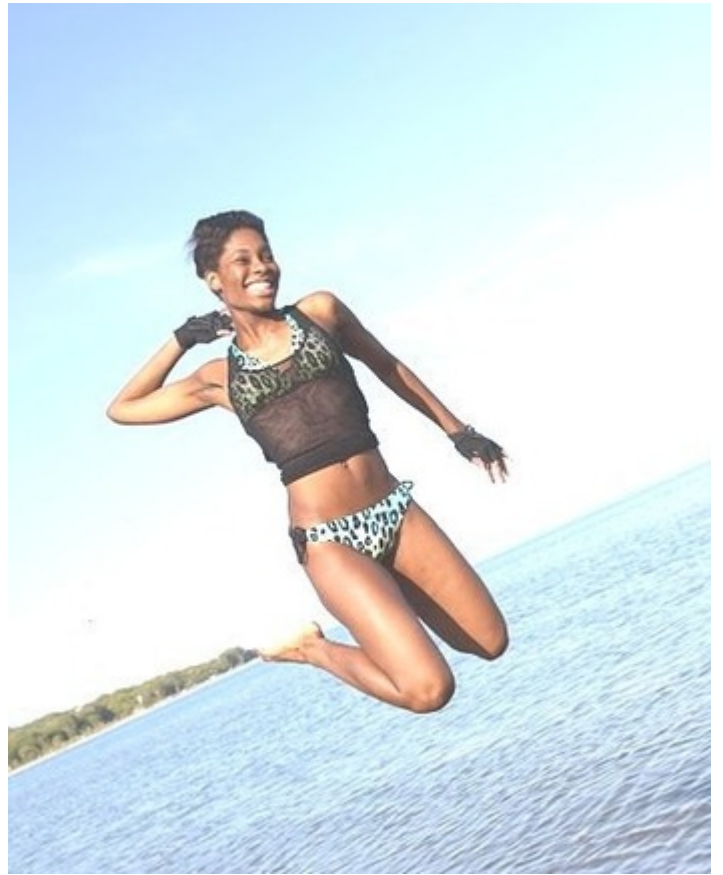

Shaleen S

Height: 173cm - 5' 8" **Bust:** 81cm - 32" **Cup:** B **Waist:** 62cm - 24.5"
Hips: 95cm - 37.5" **Eye Color:** dark brown **Hair Color:** dark brown
Shoe Size: 9.5/10

Shaleen S

Height: 173cm - 5' 8" **Bust:** 81cm - 32" **Cup:** B **Waist:** 62cm - 24.5" **Hips:** 95cm - 37.5" **Eye Color:** dark brown **Hair Color:** dark brown **Shoe Size:** 9.5/10