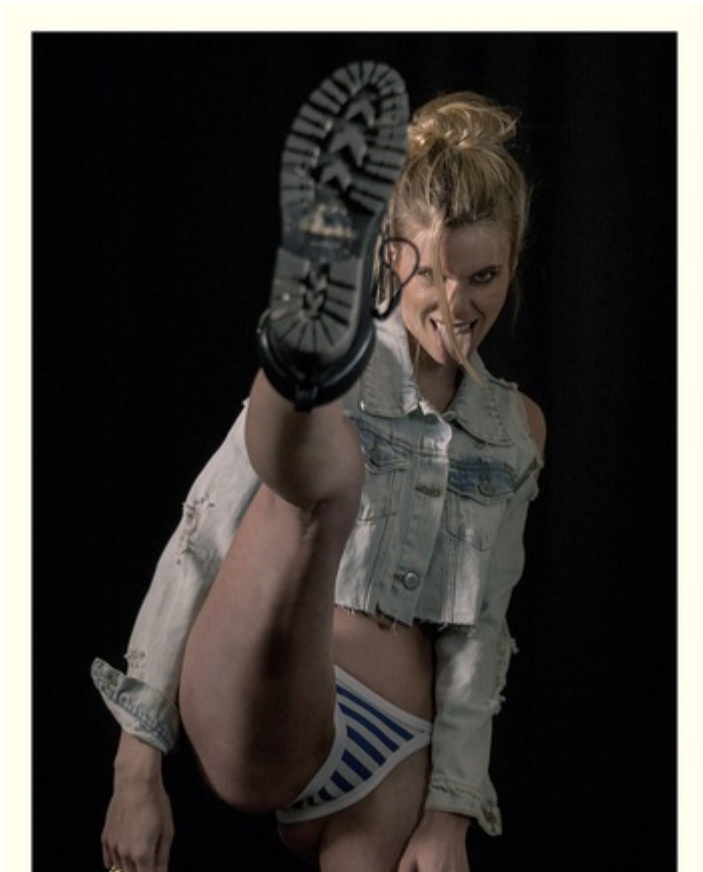

**Shauna S**

**Height:** 178cm - 5' 10" **Bust:** 84cm - 33" **Waist:** 66cm - 26" **Hips:** 92cm - 36" **Eye Color:** blue **Hair Color:** blonde **Shoe Size:** 9

## Shauna S

**Height:** 178cm - 5' 10" **Bust:** 84cm - 33" **Waist:** 66cm - 26" **Hips:** 92cm - 36" **Eye Color:** blue **Hair Color:** blonde **Shoe Size:** 9

150-220 Cambie Street, Vancouver B.C. V6B 2M9 604-688-0261