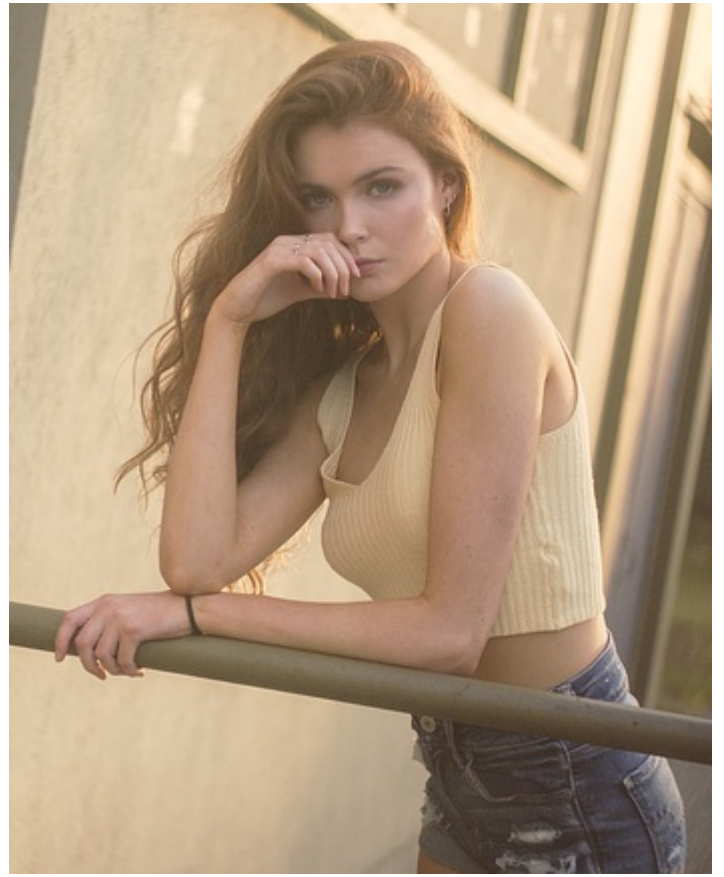

### **Summer M**

**Height:** 178cm - 5' 10" **Bust:** 84cm - 33" **Waist:** 64cm - 25" **Hips:** 90cm  
- 35.5" **Inseam:** 84cm - 33" **Eye Color:** green **Hair Color:** strawberry  
blonde **Shoe Size:** 8.5

## Summer M

**Height:** 178cm - 5' 10" **Bust:** 84cm - 33" **Waist:** 64cm - 25" **Hips:** 90cm - 35.5" **Inseam:** 84cm - 33" **Eye Color:** green **Hair Color:** strawberry blonde **Shoe Size:** 8.5